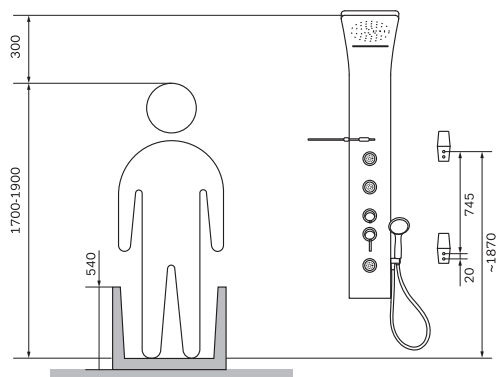

AM·PM

**Joy**  
**W85P-2-136AW**

**ENG** Shower panel

**RUS** Душевая панель

<b>01</b>	shower panel	душевая панель	×1
<b>02</b>	shelf	полка	×1
<b>03</b>	bracket for shelf in assembly	кронштейн полки в сборе	×2
<b>04</b>	decorative caps	декоративная заглушки	×4
<b>05</b>	hand shower	ручная душевая лейка	×1

<b>06</b>	bracket for hand shower	кронштейн ручного душа	×1
<b>07</b>	hose	шланг ручного душа	×1
<b>08</b>	screw	саморез	×4
<b>09</b>	wall bracket	настенный кронштейн	×2
<b>10</b>	dowel	дюбель	×4

All dimensions are measured from the bottom surfaces (floor, shower tray, bathtub), on which the person is located, during using of shower panel.

Все размеры указаны от поверхности (пол, душевой поддон, ванна), на которой будет находиться человек, во время использования душевой панели.

AM·PM

AM.PM Europe GmbH  
Torstrasse 177 D-10115 Berlin  
[www.ampm-world.com](http://www.ampm-world.com) 02/2018