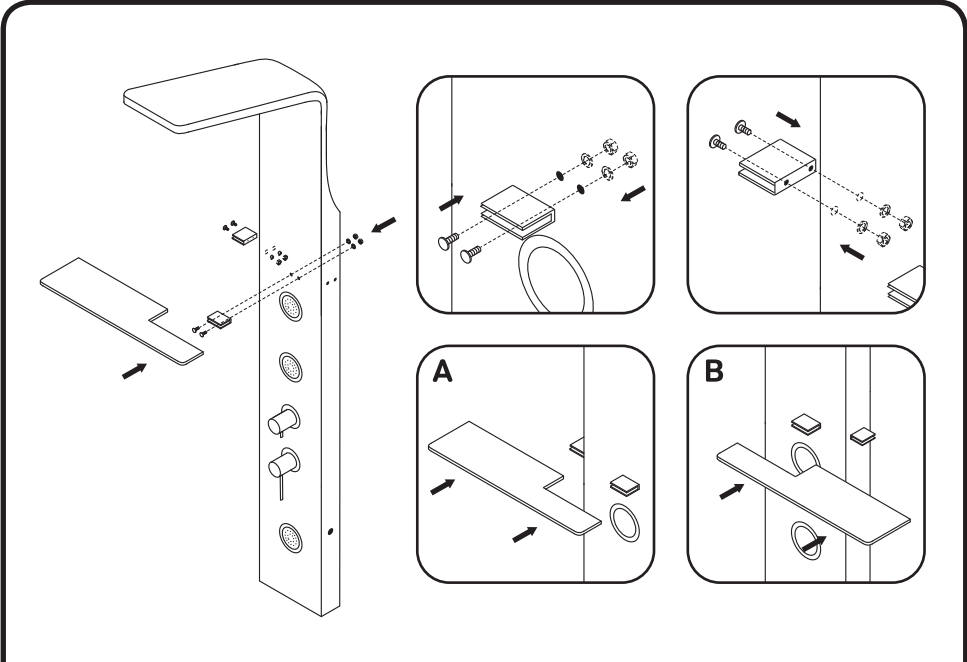

AM·PM

**Joy**  
**W85P-2-136AW**

**ENG** Shower panel

**RUS** Душевая панель

<b>01</b>	shower panel	душевая панель	×1
<b>02</b>	shelf	полка	×1
<b>03</b>	bracket for shelf in assembly	кронштейн полки в сборе	×2
<b>04</b>	decorative caps	декоративная заглушки	×4
<b>05</b>	hand shower	ручная душевая лейка	×1

<b>06</b>	bracket for hand shower	кронштейн ручного душа	×1
<b>07</b>	hose	шланг ручного душа	×1
<b>08</b>	screw	саморез	×4
<b>09</b>	wall bracket	настенный кронштейн	×2
<b>10</b>	dowel	дюбель	×4

All dimensions are measured from the bottom surfaces (floor, shower tray, bathtub), on which the person is located, during using of shower panel.

Все размеры указаны от поверхности (пол, душевой поддон, ванна), на которой будет находиться человек, во время использования душевой панели.

AM·PM

AM.PM Europe GmbH  
Torstrasse 177 D-10115 Berlin  
[www.ampm-world.com](http://www.ampm-world.com) 02/2018