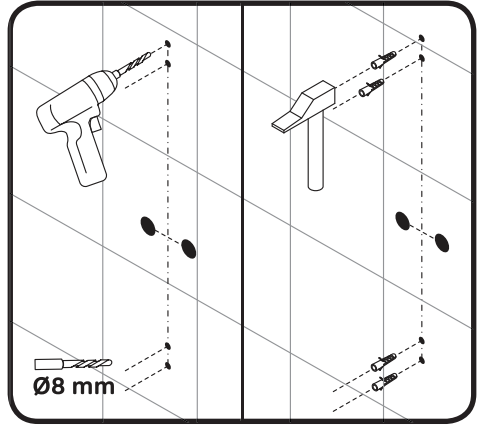

AM·PM

**Joy**  
**W85P-2-136AW**

**ENG** Shower panel

**RUS** Душевая панель

<b>01</b>	shower panel	душевая панель	×1
<b>02</b>	shelf	полка	×1
<b>03</b>	bracket for shelf in assembly	кронштейн полки в сборе	×2
<b>04</b>	decorative caps	декоративная заглушки	×4
<b>05</b>	hand shower	ручная душевая лейка	×1

<b>06</b>	bracket for hand shower	кронштейн ручного душа	×1
<b>07</b>	hose	шланг ручного душа	×1
<b>08</b>	screw	саморез	×4
<b>09</b>	wall bracket	настенный кронштейн	×2
<b>10</b>	dowel	дюбель	×4

All dimensions are measured from the bottom surfaces (floor, shower tray, bathtub), on which the person is located, during using of shower panel.

Все размеры указаны от поверхности (пол, душевой поддон, ванна), на которой будет находиться человек, во время использования душевой панели.

AM·PM

AM.PM Europe GmbH  
Torstrasse 177 D-10115 Berlin  
[www.ampm-world.com](http://www.ampm-world.com) 02/2018