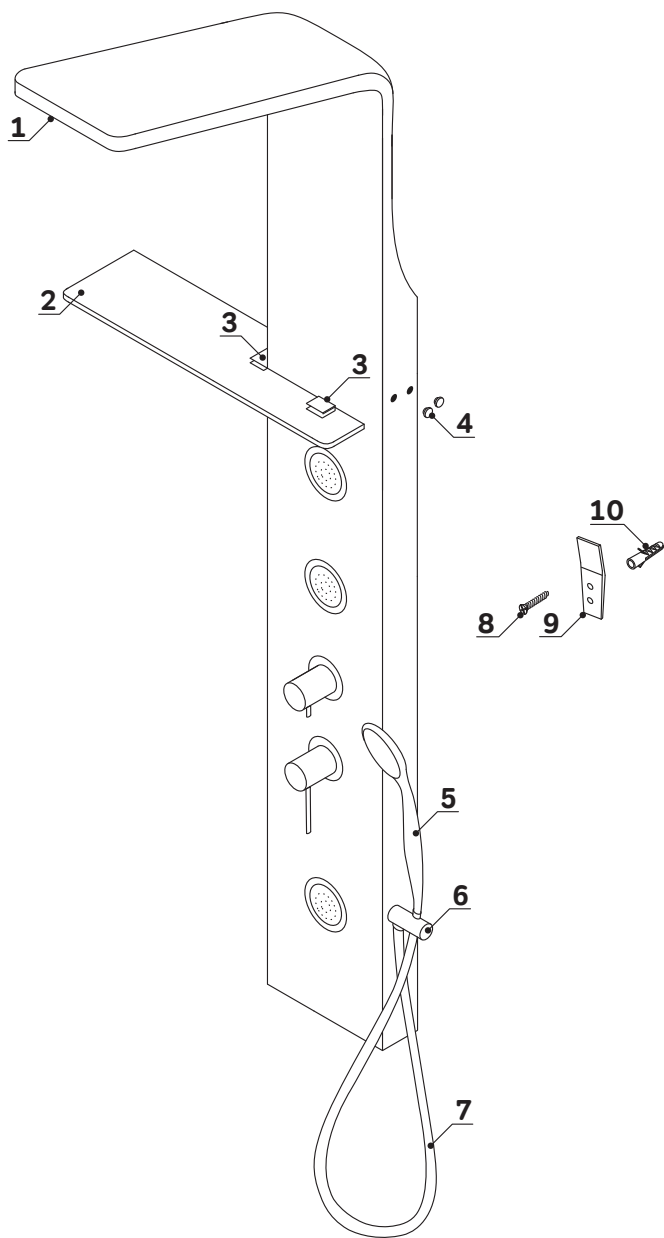

AM·PM

**Joy**  
**W85P-2-136AW**

**ENG** Shower panel

**RUS** Душевая панель

<b>01</b>	shower panel	душевая панель	×1
<b>02</b>	shelf	полка	×1
<b>03</b>	bracket for shelf in assembly	кронштейн полки в сборе	×2
<b>04</b>	decorative caps	декоративная заглушки	×4
<b>05</b>	hand shower	ручная душевая лейка	×1

<b>06</b>	bracket for hand shower	кронштейн ручного душа	×1
<b>07</b>	hose	шланг ручного душа	×1
<b>08</b>	screw	саморез	×4
<b>09</b>	wall bracket	настенный кронштейн	×2
<b>10</b>	dowel	дюбель	×4

All dimensions are measured from the bottom surfaces (floor, shower tray, bathtub), on which the person is located, during using of shower panel.

Все размеры указаны от поверхности (пол, душевой поддон, ванна), на которой будет находиться человек, во время использования душевой панели.

AM·PM

AM.PM Europe GmbH  
Torstrasse 177 D-10115 Berlin  
[www.ampm-world.com](http://www.ampm-world.com) 02/2018