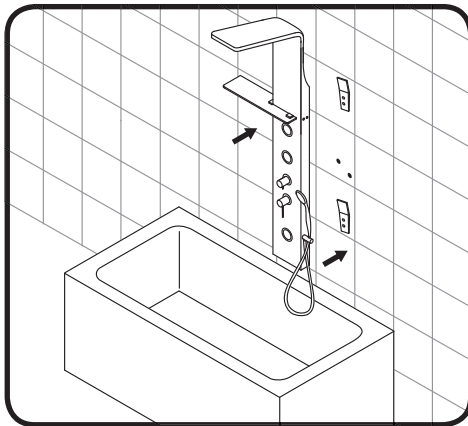

AM·PM

**Joy**  
**W85P-2-136AW**

**ENG** Shower panel

**RUS** Душевая панель

<b>01</b>	shower panel	душевая панель	×1
<b>02</b>	shelf	полка	×1
<b>03</b>	bracket for shelf in assembly	кронштейн полки в сборе	×2
<b>04</b>	decorative caps	декоративная заглушки	×4
<b>05</b>	hand shower	ручная душевая лейка	×1

<b>06</b>	bracket for hand shower	кронштейн ручного душа	×1
<b>07</b>	hose	шланг ручного душа	×1
<b>08</b>	screw	саморез	×4
<b>09</b>	wall bracket	настенный кронштейн	×2
<b>10</b>	dowel	дюбель	×4

All dimensions are measured from the bottom surfaces (floor, shower tray, bathtub), on which the person is located, during using of shower panel.

Все размеры указаны от поверхности (пол, душевой поддон, ванна), на которой будет находиться человек, во время использования душевой панели.

AM·PM

AM.PM Europe GmbH  
Torstrasse 177 D-10115 Berlin  
[www.ampm-world.com](http://www.ampm-world.com) 02/2018