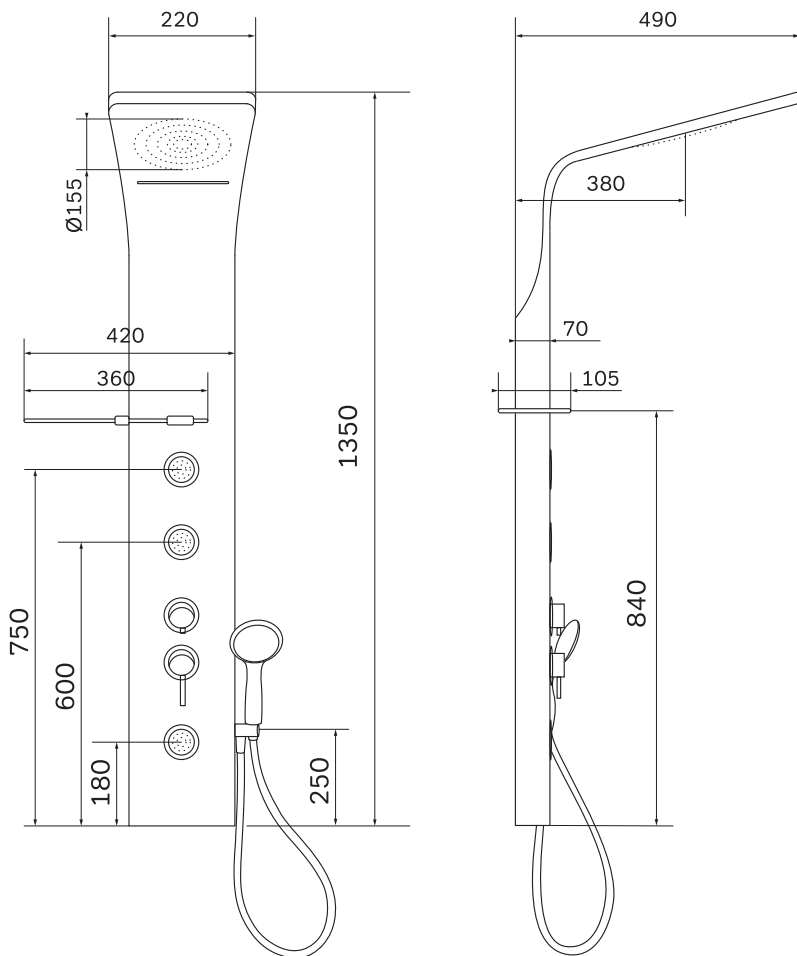

AM·PM

**Joy**  
**W85P-2-136AW**

**ENG** Shower panel

**RUS** Душевая панель

<b>01</b>	shower panel	душевая панель	×1
<b>02</b>	shelf	полка	×1
<b>03</b>	bracket for shelf in assembly	кронштейн полки в сборе	×2
<b>04</b>	decorative caps	декоративная заглушки	×4
<b>05</b>	hand shower	ручная душевая лейка	×1

<b>06</b>	bracket for hand shower	кронштейн ручного душа	×1
<b>07</b>	hose	шланг ручного душа	×1
<b>08</b>	screw	саморез	×4
<b>09</b>	wall bracket	настенный кронштейн	×2
<b>10</b>	dowel	дюбель	×4

All dimensions are measured from the bottom surfaces (floor, shower tray, bathtub), on which the person is located, during using of shower panel.

Все размеры указаны от поверхности (пол, душевой поддон, ванна), на которой будет находиться человек, во время использования душевой панели.

AM·PM

AM.PM Europe GmbH  
Torstrasse 177 D-10115 Berlin  
[www.ampm-world.com](http://www.ampm-world.com) 02/2018