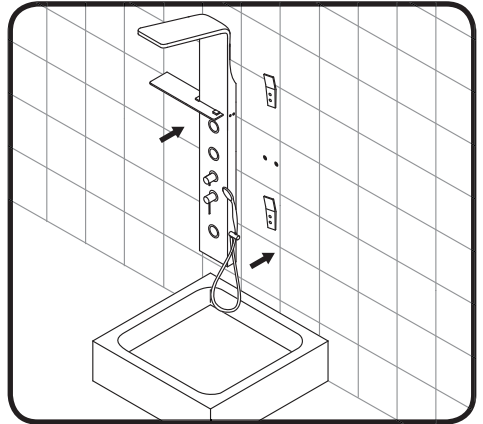

AM·PM

**Joy**  
**W85P-2-136AW**

**ENG** Shower panel

**RUS** Душевая панель

<b>01</b>	shower panel	душевая панель	×1
<b>02</b>	shelf	полка	×1
<b>03</b>	bracket for shelf in assembly	кронштейн полки в сборе	×2
<b>04</b>	decorative caps	декоративная заглушки	×4
<b>05</b>	hand shower	ручная душевая лейка	×1

<b>06</b>	bracket for hand shower	кронштейн ручного душа	×1
<b>07</b>	hose	шланг ручного душа	×1
<b>08</b>	screw	саморез	×4
<b>09</b>	wall bracket	настенный кронштейн	×2
<b>10</b>	dowel	дюбель	×4

All dimensions are measured from the bottom surfaces (floor, shower tray, bathtub), on which the person is located, during using of shower panel.

Все размеры указаны от поверхности (пол, душевой поддон, ванна), на которой будет находиться человек, во время использования душевой панели.

AM·PM

AM.PM Europe GmbH  
Torstrasse 177 D-10115 Berlin  
[www.ampm-world.com](http://www.ampm-world.com) 02/2018