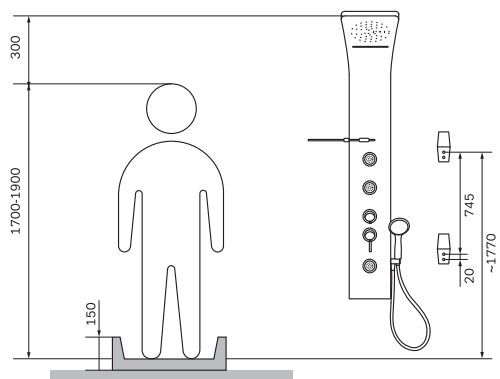

AM·PM

**Joy**  
**W85P-2-136AW**

**ENG** Shower panel

**RUS** Душевая панель

<b>01</b>	shower panel	душевая панель	×1
<b>02</b>	shelf	полка	×1
<b>03</b>	bracket for shelf in assembly	кронштейн полки в сборе	×2
<b>04</b>	decorative caps	декоративная заглушки	×4
<b>05</b>	hand shower	ручная душевая лейка	×1

<b>06</b>	bracket for hand shower	кронштейн ручного душа	×1
<b>07</b>	hose	шланг ручного душа	×1
<b>08</b>	screw	саморез	×4
<b>09</b>	wall bracket	настенный кронштейн	×2
<b>10</b>	dowel	дюбель	×4

All dimensions are measured from the bottom surfaces (floor, shower tray, bathtub), on which the person is located, during using of shower panel.

Все размеры указаны от поверхности (пол, душевой поддон, ванна), на которой будет находиться человек, во время использования душевой панели.

AM·PM

AM.PM Europe GmbH  
Torstrasse 177 D-10115 Berlin  
[www.ampm-world.com](http://www.ampm-world.com) 02/2018