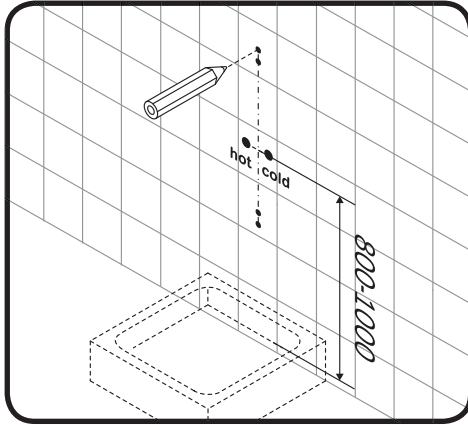

AM·PM

**Joy**  
**W85P-2-136AW**

**ENG** Shower panel

**RUS** Душевая панель

<b>01</b>	shower panel	душевая панель	×1
<b>02</b>	shelf	полка	×1
<b>03</b>	bracket for shelf in assembly	кронштейн полки в сборе	×2
<b>04</b>	decorative caps	декоративная заглушки	×4
<b>05</b>	hand shower	ручная душевая лейка	×1

<b>06</b>	bracket for hand shower	кронштейн ручного душа	×1
<b>07</b>	hose	шланг ручного душа	×1
<b>08</b>	screw	саморез	×4
<b>09</b>	wall bracket	настенный кронштейн	×2
<b>10</b>	dowel	дюбель	×4

All dimensions are measured from the bottom surfaces (floor, shower tray, bathtub), on which the person is located, during using of shower panel.

Все размеры указаны от поверхности (пол, душевой поддон, ванна), на которой будет находиться человек, во время использования душевой панели.

AM·PM

AM.PM Europe GmbH  
Torstrasse 177 D-10115 Berlin  
[www.ampm-world.com](http://www.ampm-world.com) 02/2018