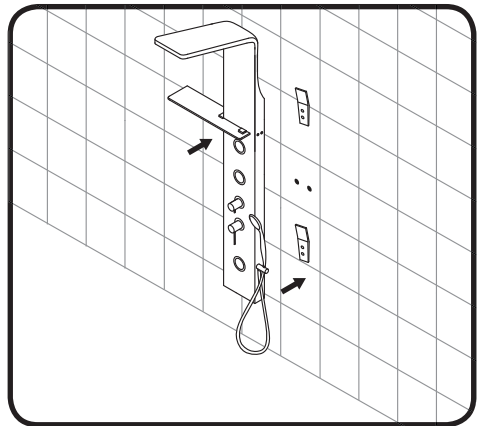

AM·PM

**Joy**  
**W85P-2-136AW**

**ENG** Shower panel

**RUS** Душевая панель

<b>01</b>	shower panel	душевая панель	×1
<b>02</b>	shelf	полка	×1
<b>03</b>	bracket for shelf in assembly	кронштейн полки в сборе	×2
<b>04</b>	decorative caps	декоративная заглушки	×4
<b>05</b>	hand shower	ручная душевая лейка	×1

<b>06</b>	bracket for hand shower	кронштейн ручного душа	×1
<b>07</b>	hose	шланг ручного душа	×1
<b>08</b>	screw	саморез	×4
<b>09</b>	wall bracket	настенный кронштейн	×2
<b>10</b>	dowel	дюбель	×4

All dimensions are measured from the bottom surfaces (floor, shower tray, bathtub), on which the person is located, during using of shower panel.

Все размеры указаны от поверхности (пол, душевой поддон, ванна), на которой будет находиться человек, во время использования душевой панели.

AM·PM

AM.PM Europe GmbH  
Torstrasse 177 D-10115 Berlin  
[www.ampm-world.com](http://www.ampm-world.com) 02/2018