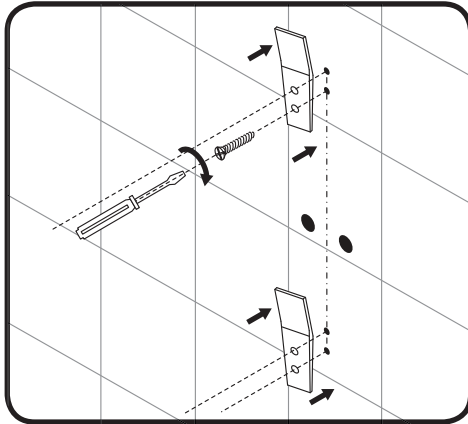

AM·PM

**Joy**  
**W85P-2-136AW**

**ENG** Shower panel

**RUS** Душевая панель

<b>01</b>	shower panel	душевая панель	×1
<b>02</b>	shelf	полка	×1
<b>03</b>	bracket for shelf in assembly	кронштейн полки в сборе	×2
<b>04</b>	decorative caps	декоративная заглушки	×4
<b>05</b>	hand shower	ручная душевая лейка	×1

<b>06</b>	bracket for hand shower	кронштейн ручного душа	×1
<b>07</b>	hose	шланг ручного душа	×1
<b>08</b>	screw	саморез	×4
<b>09</b>	wall bracket	настенный кронштейн	×2
<b>10</b>	dowel	дюбель	×4

All dimensions are measured from the bottom surfaces (floor, shower tray, bathtub), on which the person is located, during using of shower panel.

Все размеры указаны от поверхности (пол, душевой поддон, ванна), на которой будет находиться человек, во время использования душевой панели.

AM·PM

AM.PM Europe GmbH  
Torstrasse 177 D-10115 Berlin  
[www.ampm-world.com](http://www.ampm-world.com) 02/2018