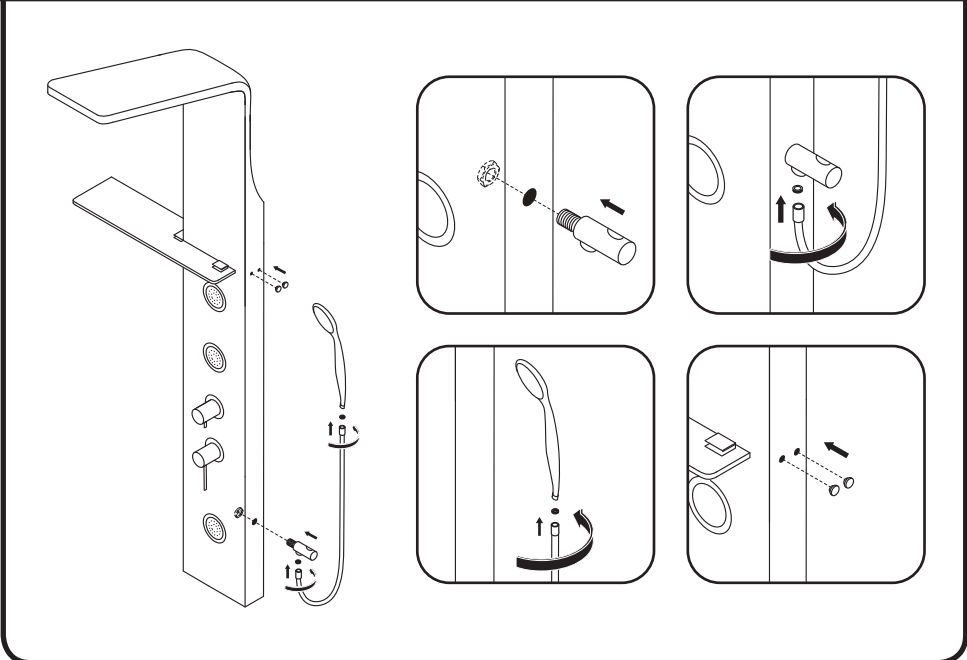

AM·PM

**Joy**  
**W85P-2-136AW**

**ENG** Shower panel

**RUS** Душевая панель

<b>01</b>	shower panel	душевая панель	×1
<b>02</b>	shelf	полка	×1
<b>03</b>	bracket for shelf in assembly	кронштейн полки в сборе	×2
<b>04</b>	decorative caps	декоративная заглушки	×4
<b>05</b>	hand shower	ручная душевая лейка	×1

<b>06</b>	bracket for hand shower	кронштейн ручного душа	×1
<b>07</b>	hose	шланг ручного душа	×1
<b>08</b>	screw	саморез	×4
<b>09</b>	wall bracket	настенный кронштейн	×2
<b>10</b>	dowel	дюбель	×4

All dimensions are measured from the bottom surfaces (floor, shower tray, bathtub), on which the person is located, during using of shower panel.

Все размеры указаны от поверхности (пол, душевой поддон, ванна), на которой будет находиться человек, во время использования душевой панели.

AM·PM

AM.PM Europe GmbH  
Torstrasse 177 D-10115 Berlin  
[www.ampm-world.com](http://www.ampm-world.com) 02/2018