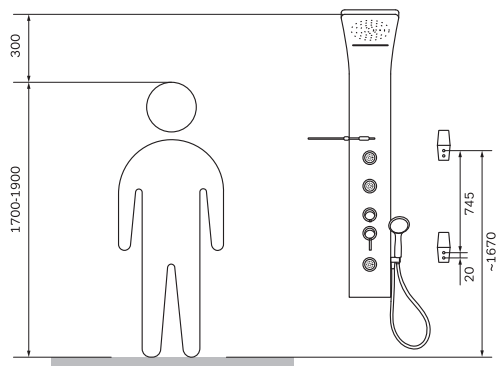

AM·PM

**Joy**  
**W85P-2-136AW**

**ENG** Shower panel

**RUS** Душевая панель

<b>01</b>	shower panel	душевая панель	×1
<b>02</b>	shelf	полка	×1
<b>03</b>	bracket for shelf in assembly	кронштейн полки в сборе	×2
<b>04</b>	decorative caps	декоративная заглушки	×4
<b>05</b>	hand shower	ручная душевая лейка	×1

<b>06</b>	bracket for hand shower	кронштейн ручного душа	×1
<b>07</b>	hose	шланг ручного душа	×1
<b>08</b>	screw	саморез	×4
<b>09</b>	wall bracket	настенный кронштейн	×2
<b>10</b>	dowel	дюбель	×4

All dimensions are measured from the bottom surfaces (floor, shower tray, bathtub), on which the person is located, during using of shower panel.

Все размеры указаны от поверхности (пол, душевой поддон, ванна), на которой будет находиться человек, во время использования душевой панели.

AM·PM

AM.PM Europe GmbH  
Torstrasse 177 D-10115 Berlin  
[www.ampm-world.com](http://www.ampm-world.com) 02/2018