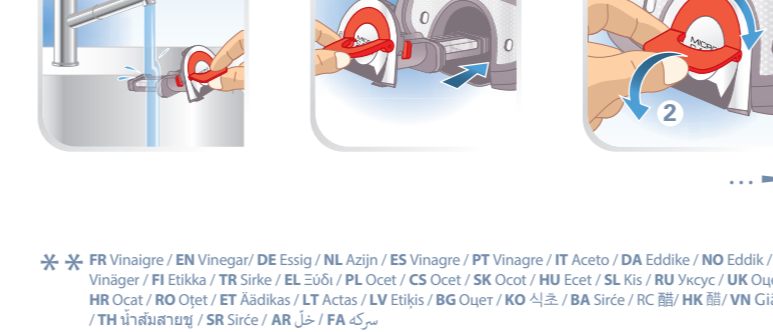

2.

2.

3.

3.

3.

FR	Guide de l'utilisateur	RU	Руководство пользователя
EN	User's guide	UK	Посібник користувача
DE	Bedienungsanleitung	HR	Upute za uporabu
NL	Gebruiksaanwijzing	RO	Ghidul utilizatorului
ES	Guía del usuario	ET	Kasutusjuhend
PT	Guia del usuario	LT	Naudotojo vadovas
IT	Manuale d'uso	LV	Lietošanas pamācība
DA	Brugsvejledning	BG	Ръководство на потребителя
NO	Bruksanvisning	KO	사용자 가이드
SV	Användarhandbok	BA	Korisnička uputstva
FI	Käyttöopas	RC	使用指南
TR	Kullanım kılavuzu	HK	使用指南
EL	Οδηγός χρήσης	VN	Hướng dẫn dành cho người sử dụng
PL	Instrukcja obsługi	TH	คู่มือสำหรับผู้ใช้งาน
CS	Návod k použití	SR	Uputstvo za upotrebu
SK	Používateľská príručka	AR	دليل الاستعمال
HU	Használati útmutató	FA	راهنمای کاربر
SL	Navodila za uporabnika