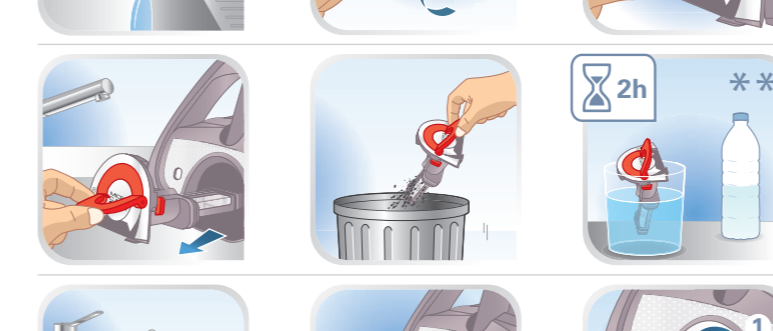

2.

2.

3.

3.

3.

FR	Guide de l'utilisateur	RU	Руководство пользователя
EN	User's guide	UK	Посібник користувача
DE	Bedienungsanleitung	HR	Upute za uporabu
NL	Gebruiksaanwijzing	RO	Ghidul utilizatorului
ES	Guía del usuario	ET	Kasutusjuhend
PT	Guia del usuario	LT	Naudotojo vadovas
IT	Manuale d'uso	LV	Lietošanas pamācība
DA	Brugsvejledning	BG	Ръководство на потребителя
NO	Bruksanvisning	KO	사용자 가이드
SV	Användarhandbok	BA	Korisnička uputstva
FI	Käyttöopas	RC	使用指南
TR	Kullanım kılavuzu	HK	使用指南
EL	Οδηγός χρήσης	VN	Hướng dẫn dành cho người sử dụng
PL	Instrukcja obsługi	TH	คู่มือสำหรับผู้ใช้งาน
CS	Návod k použití	SR	Uputstvo za upotrebu
SK	Používateľská príručka	AR	دليل الاستعمال
HU	Használati útmutató	FA	راهنمای کاربر
SL	Navodila za uporabnika